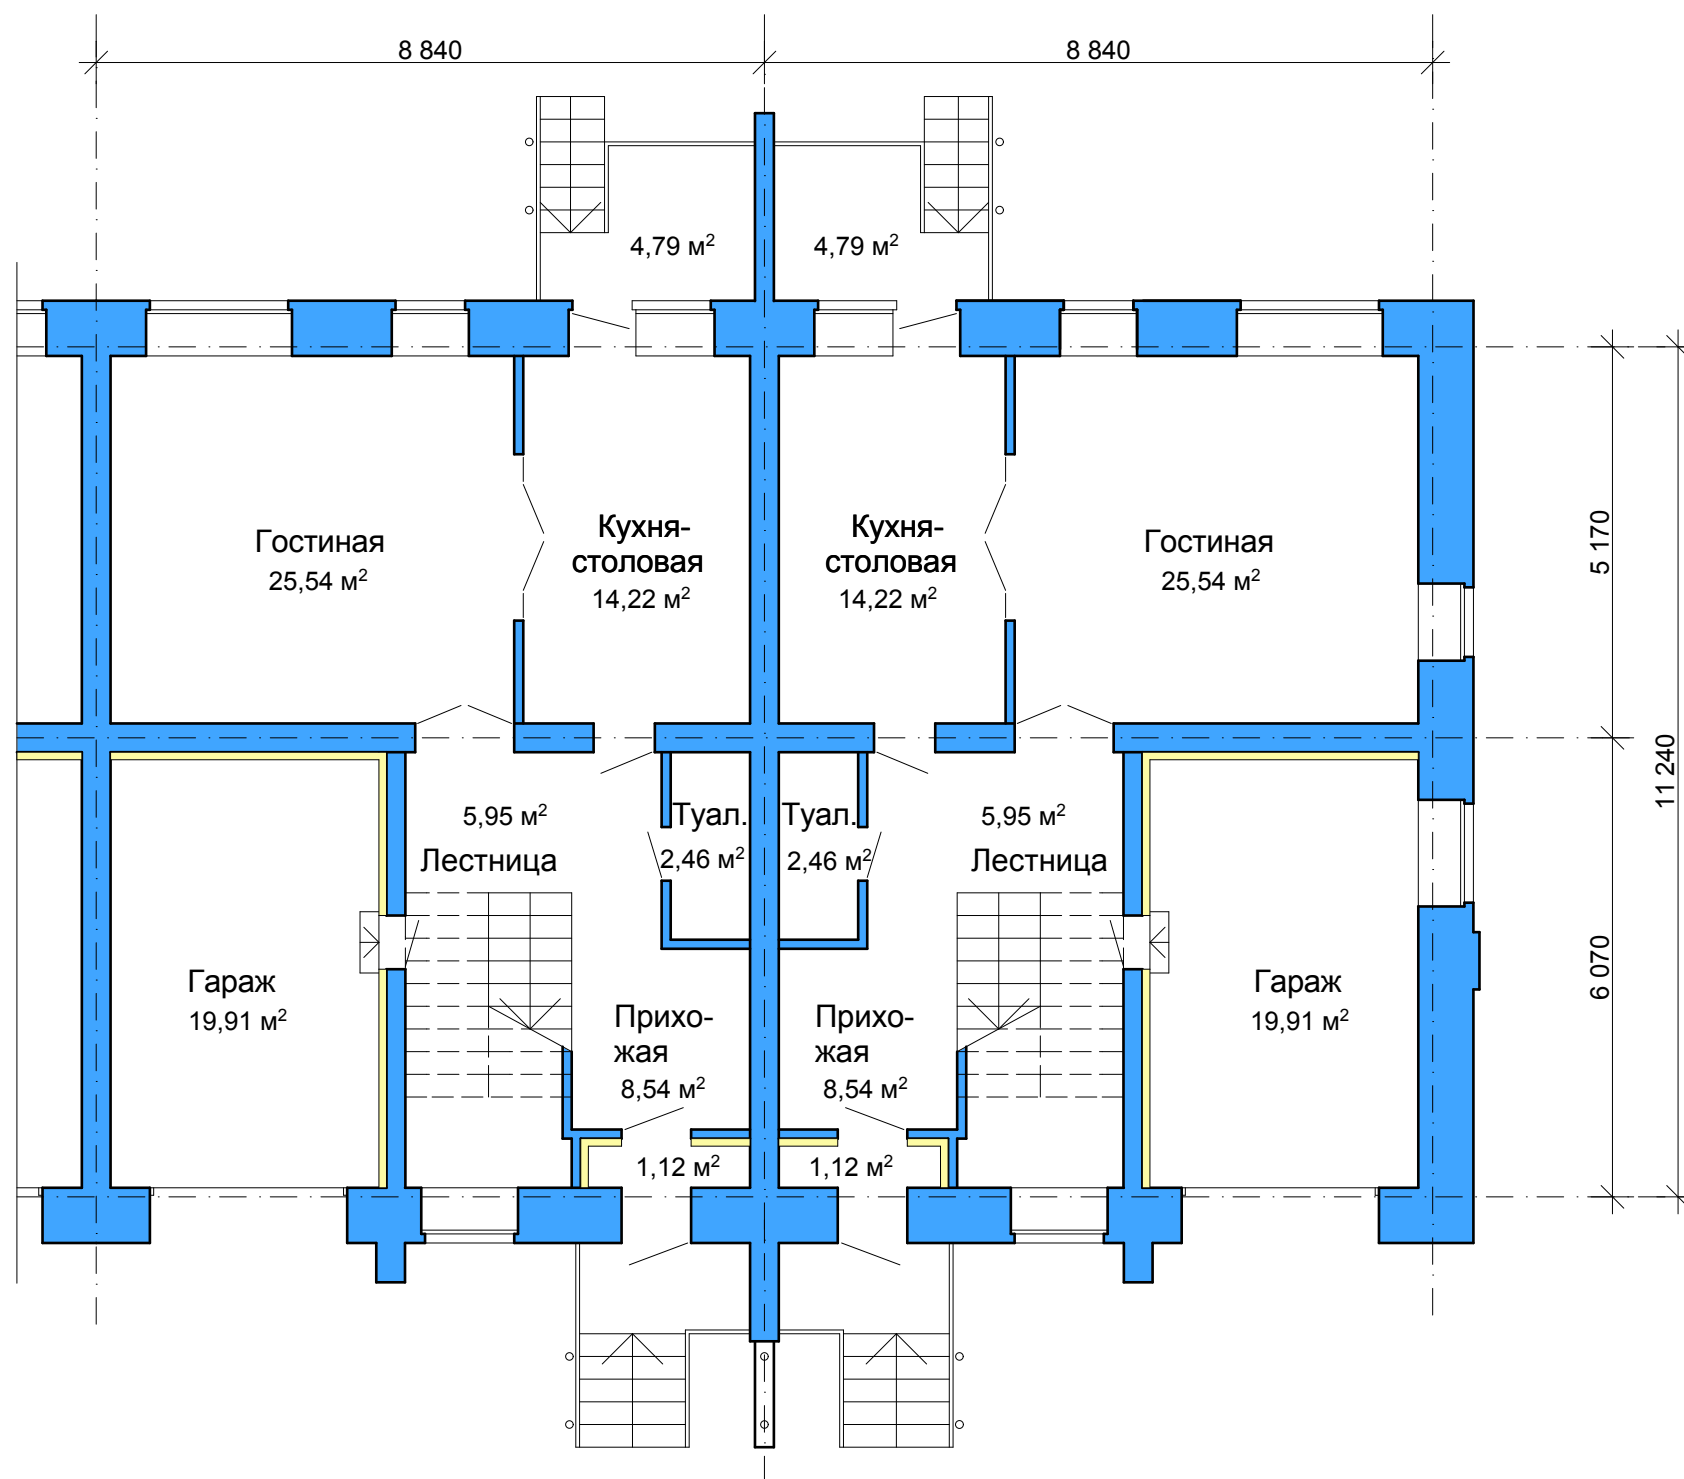

План 1-го этажа

Таунхаус

Жилая площадь - 78,07м²
Общая площадь - 135,18(140,09)м²
Площадь гаража - 19,91м²